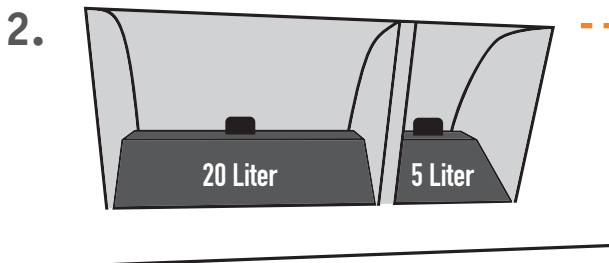

# So funktioniert Ihre Abfallschleuse.

**Probleme? Informationen!**

Servicetelefon 05341 2839999

**Achtung: Mit dem Öffnen der Schleuse wird der Vorgang kostenpflichtig.**

**musterknaben eG**

GENOSSENSCHAFT FÜR VORBILDliches  
BETRIEBSKOSTENMANAGEMENT