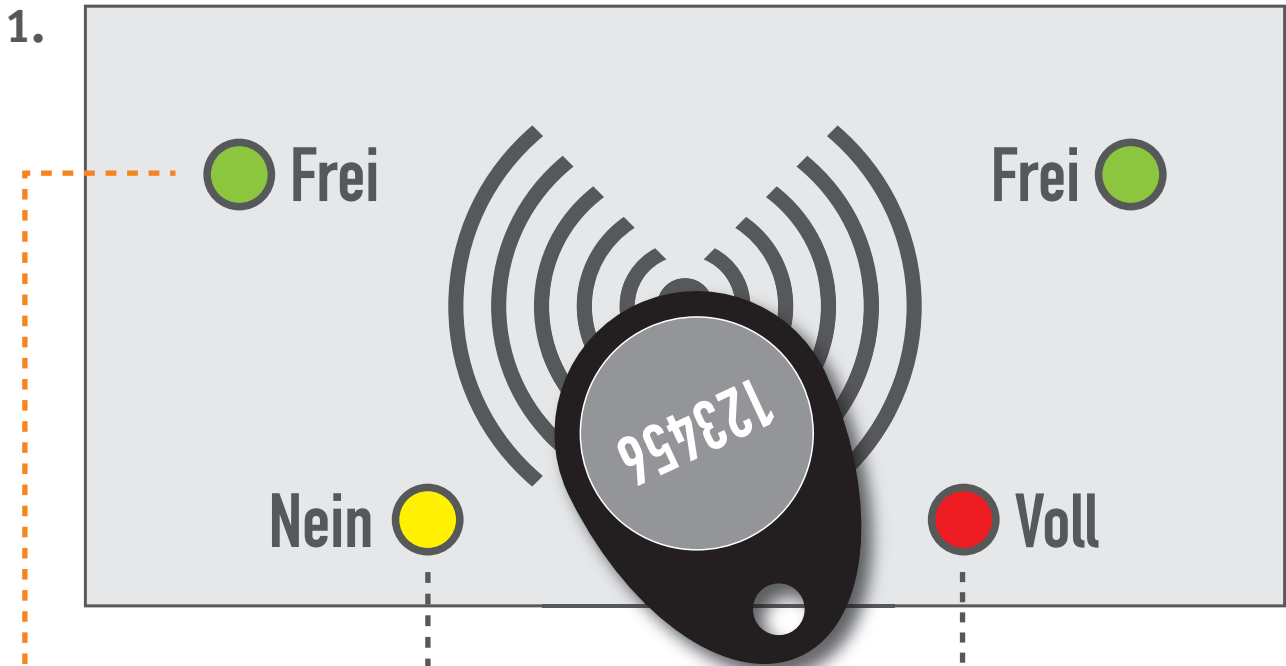

# So funktioniert Ihre Abfallschleuse.

**Probleme? Informationen!**

Servicetelefon 05341 2839999

**Achtung: Mit dem Öffnen der Schleuse wird der Vorgang kostenpflichtig.**

**musterknaben eG**

GENOSSENSCHAFT FÜR VORBILDliches  
BETRIEBSKOSTENMANAGEMENT