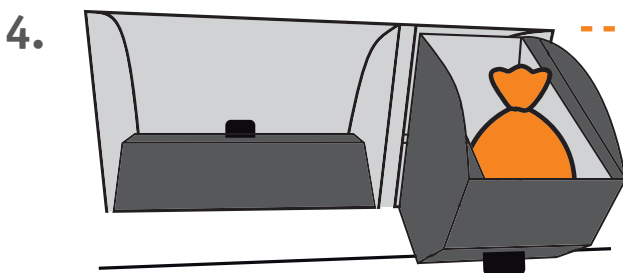

# So funktioniert Ihre Abfallschleuse.

**Probleme? Informationen!**

Servicetelefon 05341 2839999

**Achtung: Mit dem Öffnen der Schleuse wird der Vorgang kostenpflichtig.**

**musterknaben eG**

GENOSSENSCHAFT FÜR VORBILDliches  
BETRIEBSKOSTENMANAGEMENT