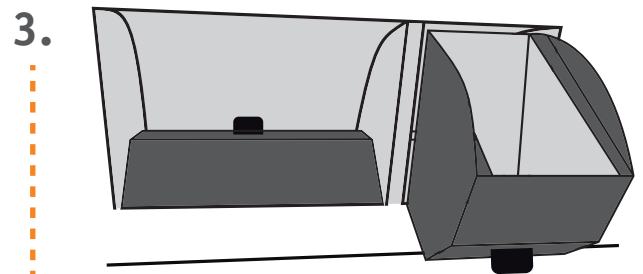

# So funktioniert Ihre Abfallschleuse.

**Probleme? Informationen!**

Servicetelefon 05341 2839999

**Achtung: Mit dem Öffnen der Schleuse wird der Vorgang kostenpflichtig.**

**musterknaben eG**

GENOSSENSCHAFT FÜR VORBILDliches  
BETRIEBSKOSTENMANAGEMENT