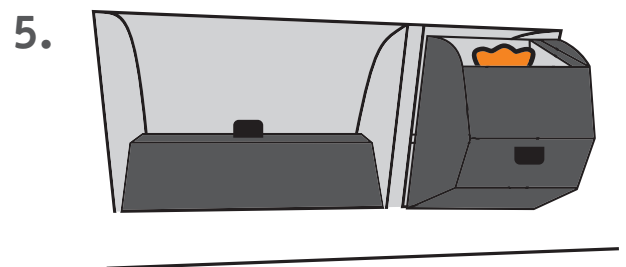

# So funktioniert Ihre Abfallschleuse.

**Probleme? Informationen!**

Servicetelefon 05341 2839999

**Achtung: Mit dem Öffnen der Schleuse wird der Vorgang kostenpflichtig.**

**musterknaben eG**

GENOSSENSCHAFT FÜR VORBILDliches  
BETRIEBSKOSTENMANAGEMENT